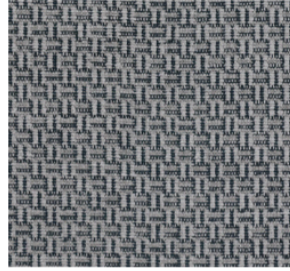

MB COLLECTION

Fabrics - Textured

Bind
Monochrome

Bind Storm

Zumirez Boucle
Moonbeam

Chrome Silver

Chrome Oys-
ter

Chrome Truffle

Fabric - Velvets

Velvet Nuage

Velvet Dune

Velvet Dijon

Velvet Papaye

Velvet Pêche

Velvet Fire

Velvet Powder