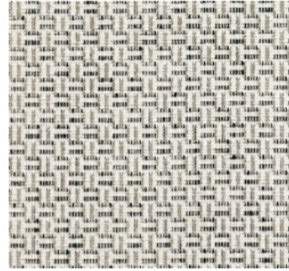

MB COLLECTION

Fabrics - Textured

Bind
Monochrome

Bind Storm

Zumirez Boucle
Moonbeam

Chrome Silver

Chrome Oys-
ter

Chrome Truffle

Fabric - Velvets

Velvet Nuage

Velvet Dune

Velvet Dijon

Velvet Papaye

Velvet Pêche

Velvet Fire

Velvet Powder